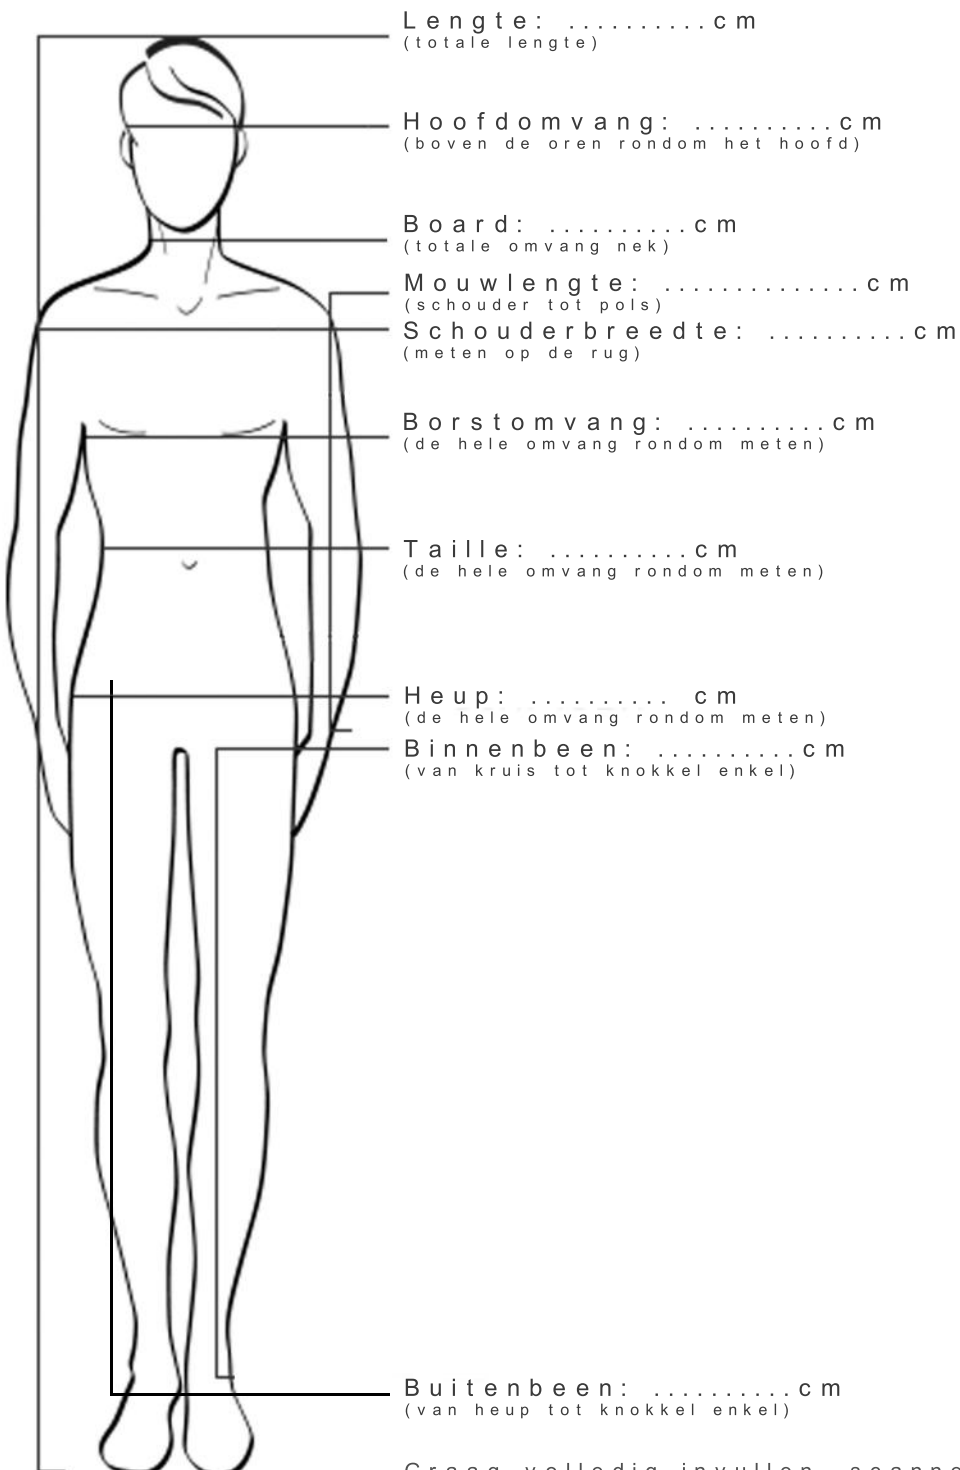

FANNY KIEFT STYLING

Productie:

Datum:

Naam acteur:

Rol:

Leeftijd:

Telefoonnummer:

Confectiemaat:

Shirt: S | M | L | XL |

Board:

Jeans:

Schoen:

Bijzonderheden:

Graag volledig invullen, scannen (of fotograferen) en retourneren aan fanny@veryfanny.nl
Vragen? Bel gerust: 06-28889528